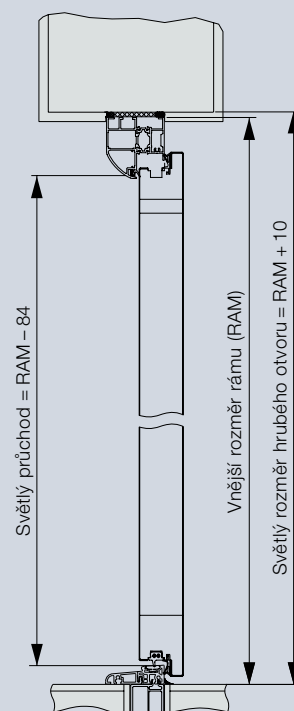

ThermoPro

Varianty zárubní

Zárubeň A1

Zárubeň A2

Rozšiřovací profil 25 mm

Rozšiřovací profil 50 mm

Vodorovný řez, dveře

Svislý řez, dveře