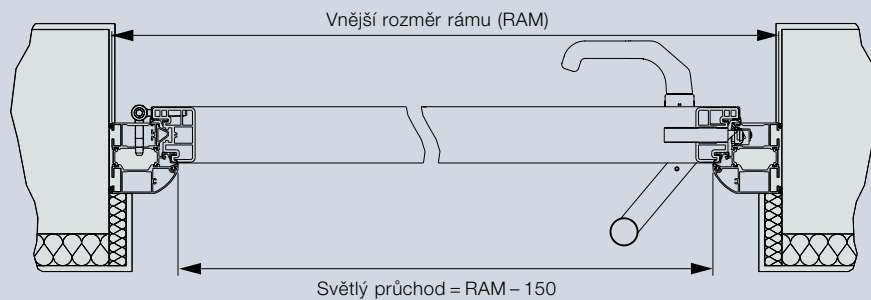

ThermoPro Plus

Variety zárubní

Vodorovný řez, dveře

Svislý řez, dveře

Vodorovný řez, boční díl

Všechny rozměry v mm

Zažijte kvalitu Hörmann

Pro libovolnou oblast použití u novostaveb i modernizací