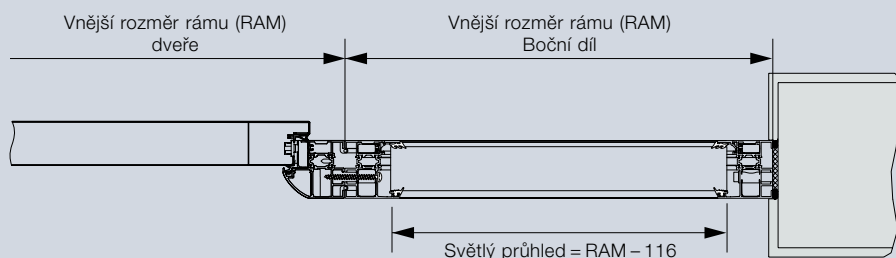

Vodorovný řez, boční díl