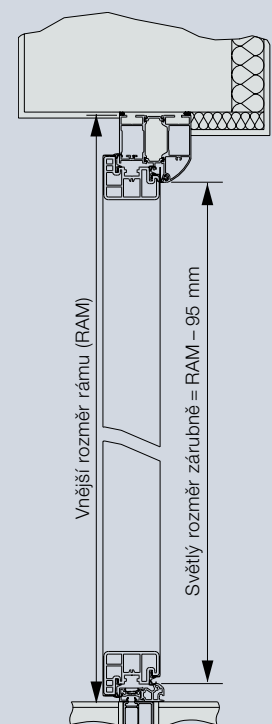

ThermoPro Plus

Variety zárubní

Vodorovný řez, dveře

Svislý řez, dveře

Vodorovný řez, boční díl

Všechny rozměry v mm

Zažijte kvalitu Hörmann

Pro libovolnou oblast použití u novostaveb i modernizací