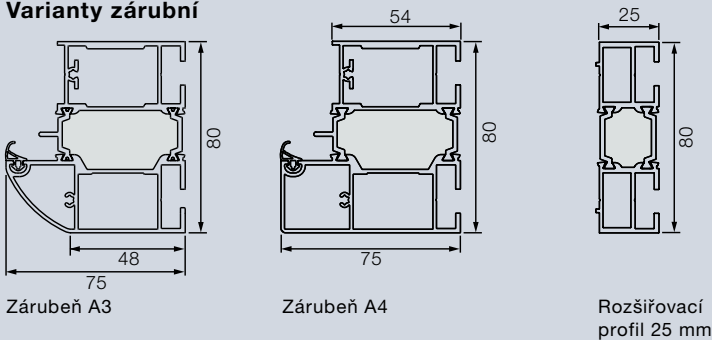

Boční díly ThermoPro / ThermoPro Plus

Normované velikosti	
Motivy	Vnější rozměr rámu (objednací rozměr)
Skleněná výplň: 010, 015, 020, 025, 030, 040, 700, 750, 850, 900	400 x 2100
Speciální velikosti	
Motivy	Vnější rozměr rámu (objednací rozměr)
Skleněná výplň: 010, 015, 020, 025, 030, 040, 700, 750, 850, 900	ThermoPro: 300 – 1000* x 1875 – 2250 ThermoPro Plus: 300 – 1000* x 1875 – 2250
Panelová výplň: 100, 200, 400	450 x 1990 – 2186

* od šířky 500 mm není možný horní světlík. Dveřní prvky s bočními díly nemají statickou funkci, statika musí být zajištěna tělesem stavby.

Horní světlíky ThermoPro / ThermoPro Plus

Speciální velikosti	
Motivy	Vnější rozměr rámu (objednací rozměr)
Skleněná výplň: 010, 015, 020, 025, 030, 040, 700, 750, 900	875 – 2250 x 300 – 500

ThermoPro Plus

Variety zárubní

Vodorovný řez, dveře