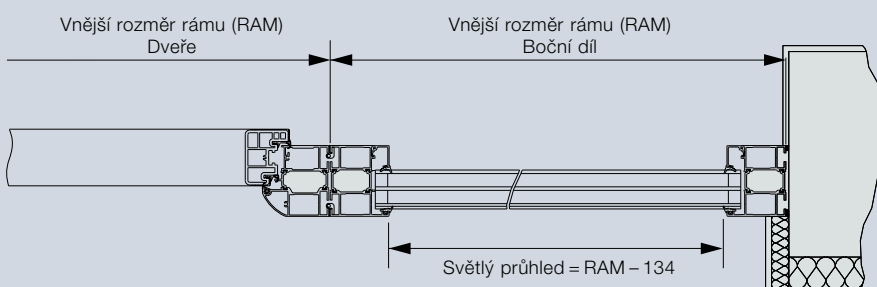

ThermoPro Plus

Variety zárubní

Vodorovný řez, dveře

Svislý řez, dveře

Vodorovný řez, boční díl

Všechny rozměry v mm

Zažijte kvalitu Hörmann

Pro libovolnou oblast použití u novostaveb i modernizací