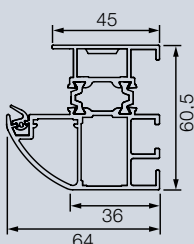

ThermoPro / ThermoPro Plus

Velikosti a montážní údaje

Velikosti

Dveře ThermoPro

Normované velikosti		
Vnější rozměr rámu (objednací rozměr)	Světlý rozměr hrubého otvoru	Světlý rozměr zárubně
1000 × 2100	1020 × 2110	872 × 2016
1100 × 2100	1120 × 2110	972 × 2016

Dveře ThermoPro Plus

Normované velikosti		
Vnější rozměr rámu (objednací rozměr)	Světlý rozměr hrubého otvoru	Světlý rozměr zárubně
1000 × 2100	1020 × 2110	850 × 2005
1100 × 2100	1120 × 2110	950 × 2005

Dveře ThermoPro / ThermoPro Plus

Speciální velikosti	
Motivy	Vnější rozměr rámu (objednací rozměr)
100, 200, 400	875 – 1100 × 1990 – 2186
020, 025, 030, 700, 750, 850, 900	875 – 1250 × 1990 – 2250
010, 015, 040	875 – 1250 × 1875 – 2250
ThermoPro Plus 700, 750, 850, 900	875 – 1250 × 1875 – 2250

ThermoPro

Varianty zárubní

Zárubeň A1