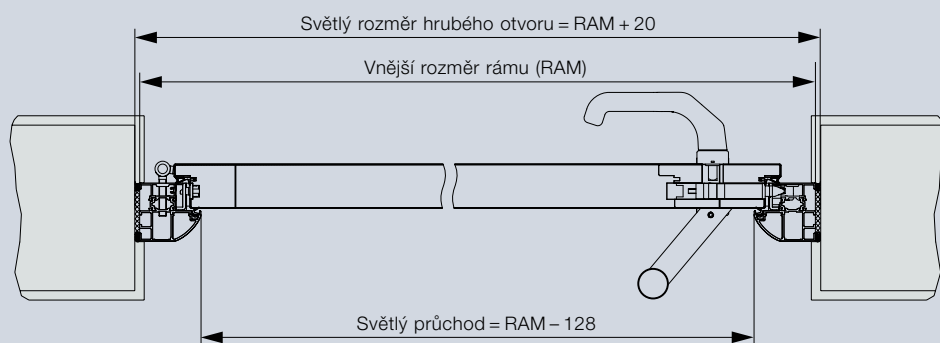

ThermoPro

Varianty zárubní

Zárubeň A1

Zárubeň A2

Rozšiřovací profil 25 mm

Rozšiřovací profil 50 mm

Vodorovný řez, dveře

Svislý řez, dveře