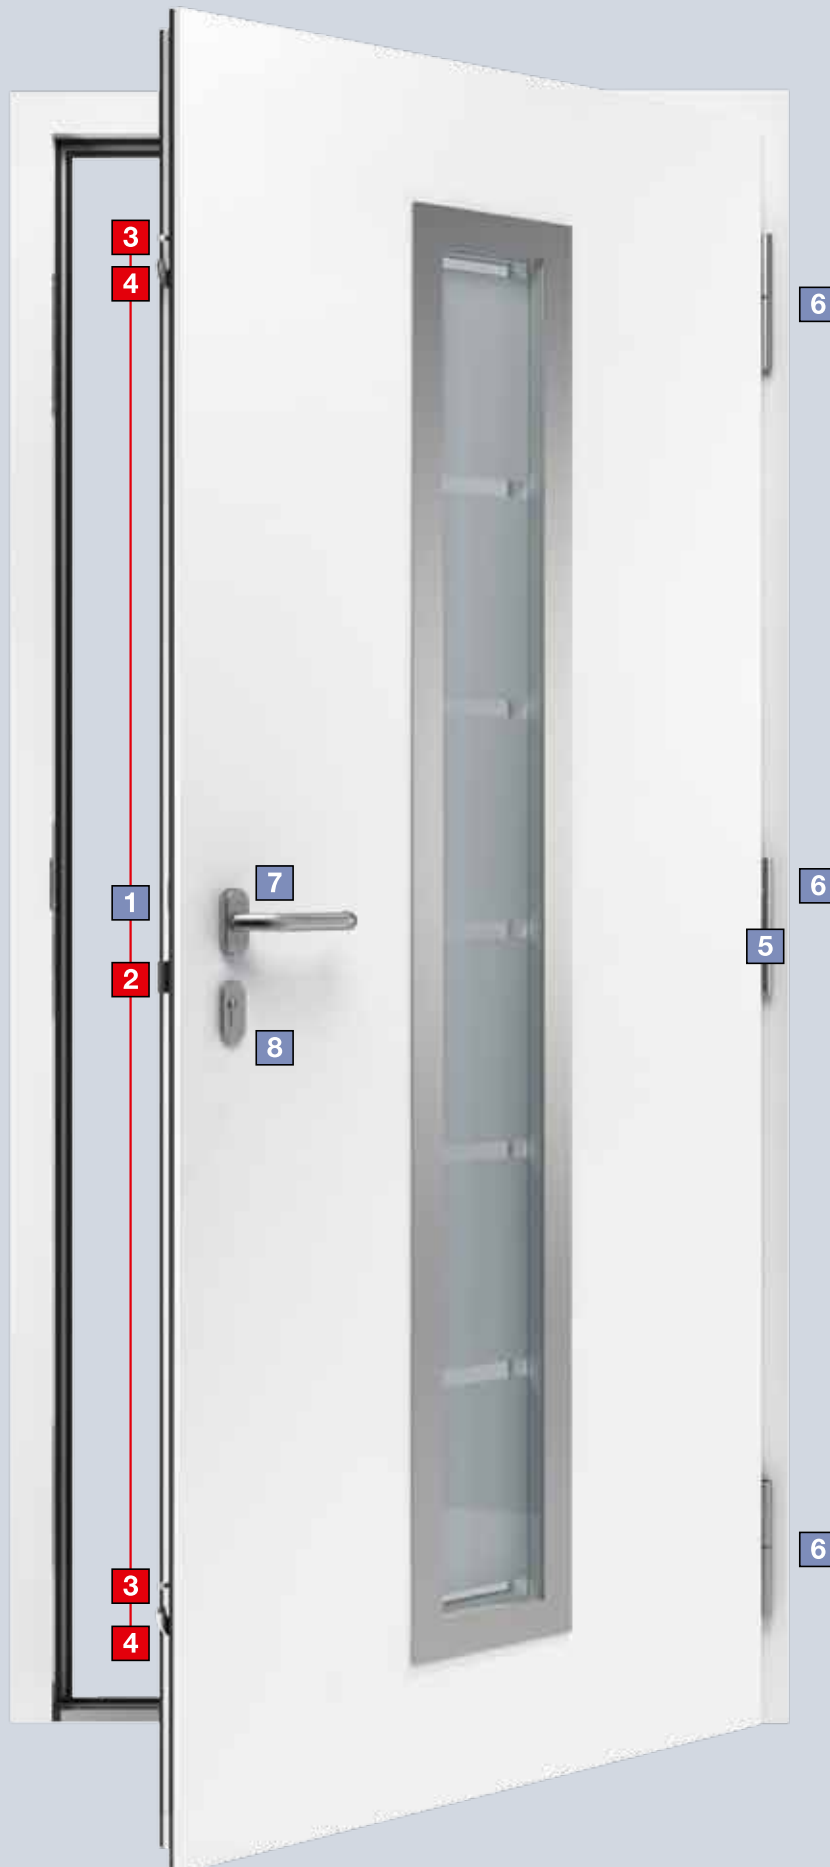

Těsnění

Dveře ThermoPro Plus přesvědčují promyšlenými detaily: Například práh s přerušeným tepelným mostem z umělé hmoty a hliníku o tloušťce 20 mm **s trojitou těsnicí rovinou**. Ta zajišťuje lepší tepelnou izolaci a tím i úspory energie.

Standardně s nejlepší výbavou

Značková kvalita přesvědčuje každým detailem

5bodový bezpečnostní zámek

Váš domov bude bezpečný: 2 kuželové otočné závory se 2 doplňkovými bezpečnostními čepy a 1 západkou zámku zapadnou do uzavíracích plechů zárubně a dveře pevně přitáhnou. U dveří ThermoPro Plus je uzavírací plech nastavitelný tak, abyste mohli optimálně nastavit dveře. S jemně zapadající střílkou pro tiché zavírání dveří.

Střílka zámku Softlock

Západka zámku

Otočná závora s pojistným čepem

Dveře Hörmann ThermoPro neobsahují prchavé organické sloučeniny, zkoušeno ústavem IFT Rosenheim.

Zajištění strany závěsů

Je krásné, když se člověk ve svých čtyřech stěnách může cítit bezpečně. K tomu jsou dveře ThermoPro / ThermoPro Plus vybaveny na straně závěsů doplňkovým zajištěním a prakticky znemožňují vypáčení.

ThermoPro
se 3 bezpečnostními čepy

ThermoPro Plus
s průchozí bezpečnostní lištou z hliníku

Kliky a závěsy

Optimální nastavení pomocí 3rozměrných válcových závěsů
Lehký chod dveří zaručují stabilní, dvoudílné, třírozměrně nastavitelné závěsy zajištěné kolíkem, s ozdobnými kryty se vzhledem ušlechtilé oceli.