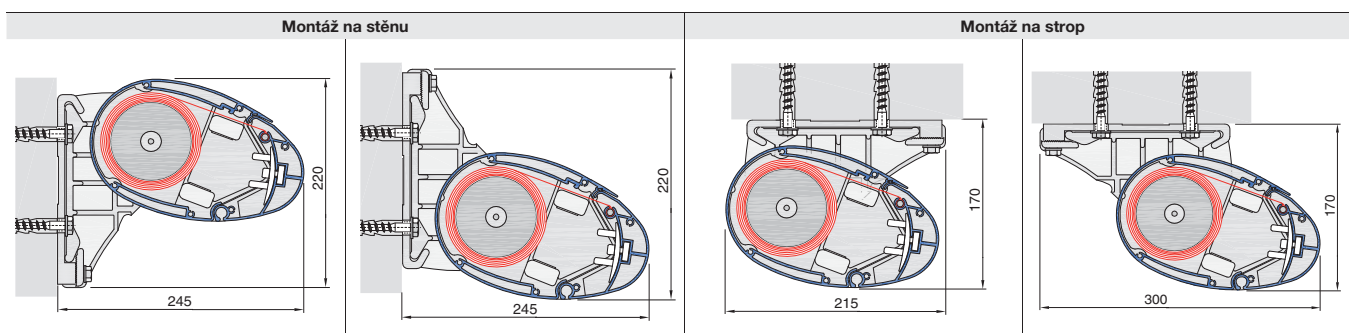

Způsoby kotvení