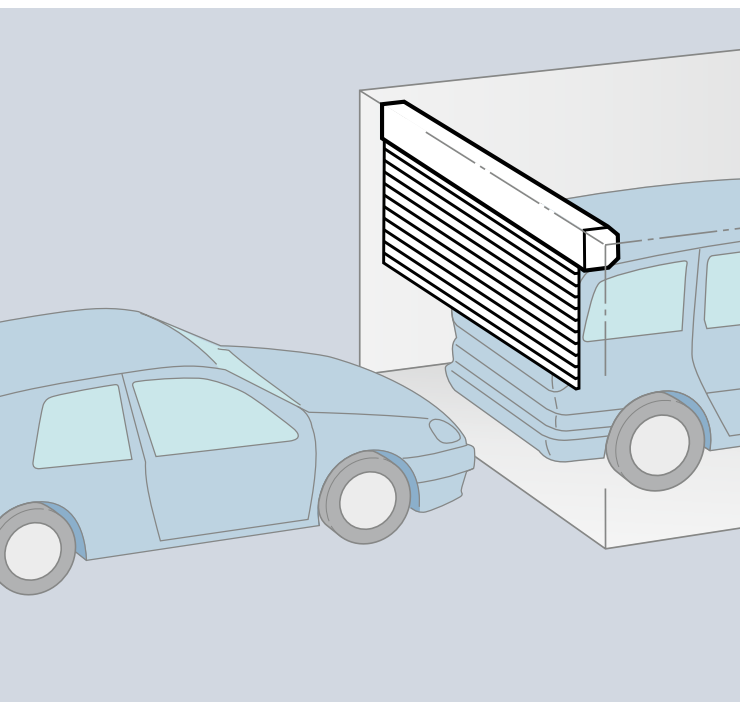

Dobré důvody pro rolovací vrata

Přesvědčivá ve funkci i vzhledu

Maximum místa před garáží a v garáží

Prostorově úsporná konstrukce

Vrata RollMatic se otvírají svisle a v garáží nezabírají téměř žádné místo. Díky principu konstrukce poskytují maximum místa v garáží i před garáží. Také prostor stropu zůstává volný a lze ho využít například pro osvětlení nebo jako přidavný úložný prostor.

Optimální při modernizaci

Tvar otvoru garáže nehraje u garážových rolovacích vrat žádnou roli, ať je pravoúhlý, zkosený, s výsečí nebo kruhovým obloukem.

Rolovací vrata Hörmann RollMatic se vejdou vždycky.

Venkovní rolovací vrata při chybějícím vnitřním dorazu

Montáž před otvorem

Pro garáže s malým překladem a/nebo malým bočním ostěním dostanete vrata RollMatic i jako venkovní rolovací vrata k montáži před otvorem garáže.

Venkovní rolovací vrata se dodávají jako kompletní balík s optimálně sladěným pohonem. Obložení hřídele obepínající pohon chrání pohon před povětrnostními vlivy nebo cizími zásahy.

Pro jednotný, harmonický vzhled vrat se obložení navíc hřídele a zárubeň dodávají v barvě vrat.

Díky průhledům v bočním obložení tažných pružin u venkovních rolovacích vrat z hliníku lze snadno kontrolovat pružinový systém.