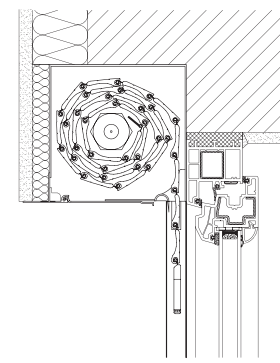

Roleta

- podomítkový box s revizní klapkou
- lamely v několika krycích výškách
- volitelně v kombinaci se sítí proti hmyzu
- různé typy ovládání

hliníková lamela

Lamely

- hliníkové (nejoblíbenější)
 - 13 základních barev
 - 6 barev s příplatkem
 - s perforací pro větrání
- plastové
- S_onro

Barevná škála hliníkových lamel AL37

Vyobrazení výrobku

Obr. 1 - Roleta v boxu 90°

Obr. 2 - Roleta v boxu 90°, kombinovaná se sítí proti hmyzu

Obr. 3 - Roleta v boxu 20°

Obr. 4 - Roleta v překladu Rono

Popis

Roleta:

- pancíř z hliníkových, plastových lamel, nebo lamel S_onro
- box rolety (90°, 20°), s revizní klapkou
- boční vedení v lištách, výběr z 10-ti standardních barev*
- volitelně provedení rolety základní, nebo kombinované se sítí proti hmyzu (Obr. 2)