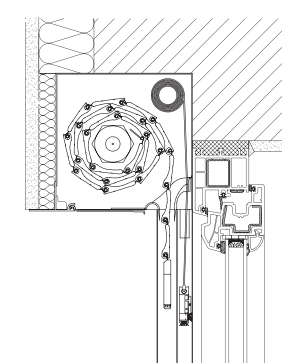

Barevná škála hliníkových lamel AL37

Vyobrazení výrobku

Obr. 1 - Roleta v boxu 90°

Obr. 2 - Roleta v boxu 90°, kombinovaná se sítí proti hmyzu

Obr. 3 - Roleta v boxu 20°

Obr. 4 - Roleta v překladu Rono

Popis

Roleta:

- pancíř z hliníkových, plastových lamel, nebo lamel S_onro
- box rolety (90°, 20°), s revizní klapkou
- boční vedení v lištách, výběr z 10-ti standardních barev*
- volitelně provedení rolety základní, nebo kombinované se sítí proti hmyzu (Obr. 2)