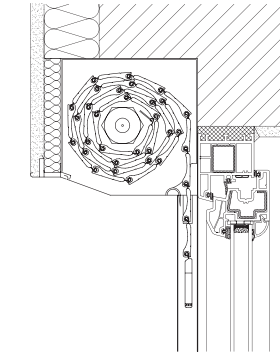

Barevná škála hliníkových lamel AL37

Vyobrazení výrobku

Obr. 1 - Roleta v boxu 90°

Obr. 2 - Roleta v boxu 90°, kombinovaná se sítí proti hmyzu

Obr. 3 - Roleta v boxu 20°

Obr. 4 - Roleta v překladu Rono

Popis

Roleta:

- pancíř z hliníkových, plastových lamel, nebo lamel S_onro
- box rolety (90°, 20°), s revizní klapkou
- boční vedení v lištách, výběr z 10-ti standardních barev*
- volitelně provedení rolety základní, nebo kombinované se sítí proti hmyzu (Obr. 2)