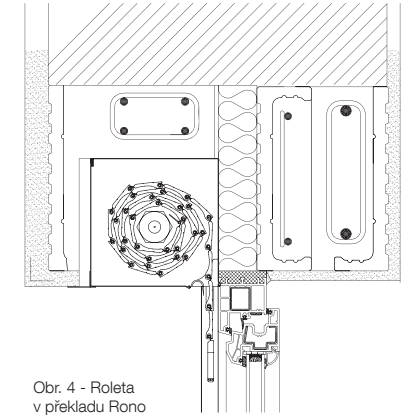

Barevná škála hliníkových lamel AL37

Vyobrazení výrobku

Obr. 1 - Roleta v boxu 90°

Obr. 2 - Roleta v boxu 90°, kombinovaná se sítí proti hmyzu

Obr. 3 - Roleta v boxu 20°

Obr. 4 - Roleta v překladu Rono

Popis

Roleta:

- pancíř z hliníkových, plastových lamel, nebo lamel S_onro
- box rolety (90°, 20°), s revizní klapkou
- boční vedení v lištách, výběr z 10-ti standardních barev*
- volitelně provedení rolety základní, nebo kombinované se sítí proti hmyzu (Obr. 2)