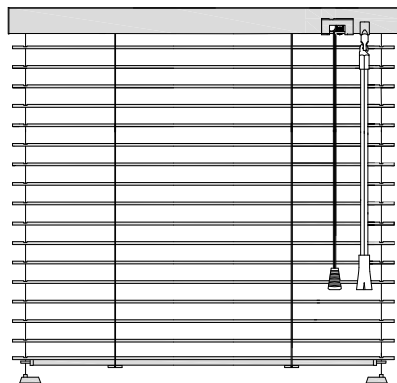

Vyobrazení výrobku

Žaluzie HARMONY - interiérová

provázek s brzdou a tyčka