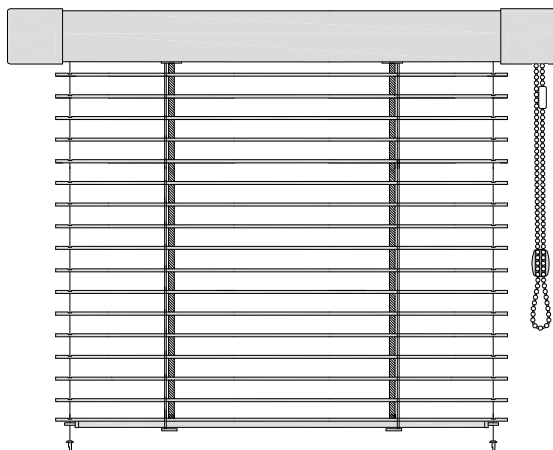

Vyobrazení výrobku

Žaluzie IDK