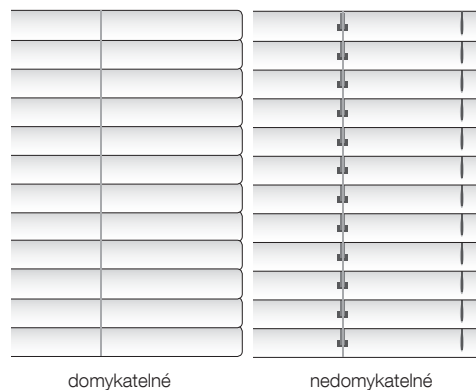

Provedení žaluzie

Obchodní partner:

Pro bližší informace o produktech značky CLIMAX kontaktujte nejbližšího obchodního partnera CLIMAX nebo navštivte www.climax.cz