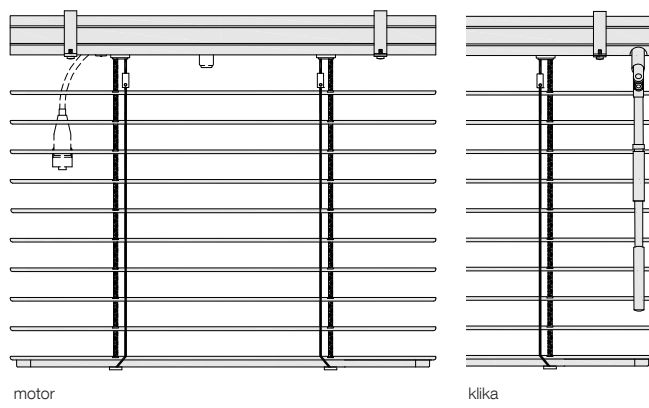

INT

Žaluzie INT jsou zkonstruovány tak, aby byly schopné zastínit větší plochy v interiéru. Jedná se o žaluzie s šířkou lamely 35 nebo 50 mm.

Vyjmají se na velkých prosklených plochách, a s ohledem na jejich provedení jsou vhodné i jako dělicí prvek prostoru. Ovládání je možno řešit třemi způsoby: řetízkem, klikou nebo motorem.

Vyrábíme Vaše žaluzie ...

CLIMAX 

t o n e j l e p š í p o d s l u n c e m

Vyobrazení výrobku

Žaluzie INT-35, INT-50

nekonečná šňůra nebo řetěz

motor

Žaluzie INT-50 H

motor

klika

Popis

Žaluzie:

- montáž na stěnu, strop, do okenního výklenku
- ideální pro zastínění větších ploch
- nelze v šikmém provedení

Horní nosič:

- **INT-35, INT-50:** rozměr 40 x 40 mm
- **INT-50 H:** rozměr 56 x 58 mm, větší horní profil umožňuje zvolit větší rozměry žaluzie
- u INT-50 H je možno nosič překrýt povrchově upraveným krycím plechem

Lamela:

- hliníková, šíře 35 nebo 50 mm
- výběr z mnoha barevných odstínů, u lamely šíře 50 mm, i v imitaci dřeva

Ovládání ruční:

- klika,
- nekonečná šňůra nebo řetěz (*pouze INT-35, INT-50*)

Ovládání motorické: