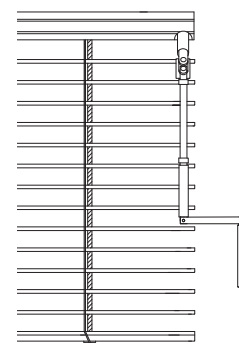

motor

klika

Popis

Žaluzie:

- montáž na stěnu, strop, do okenního výklenku
- ideální pro zastínění větších ploch
- nelze v šikmém provedení

Horní nosič:

- **INT-35, INT-50:** rozměr 40 x 40 mm
- **INT-50 H:** rozměr 56 x 58 mm, větší horní profil umožňuje zvolit větší rozměry žaluzie
- u INT-50 H je možno nosič překrýt povrchově upraveným krycím plechem

Lamela:

- hliníková, šíře 35 nebo 50 mm
- výběr z mnoha barevných odstínů, u lamely šíře 50 mm, i v imitaci dřeva

Ovládání ruční:

- klika,
- nekonečná šňůra nebo řetěz (*pouze INT-35, INT-50*)

Ovládání motorické:

- elektromotor 230 V, ovládaný vypínačem, řídicí automatikou nebo dálkovým ovládním

Technické údaje

Typ žaluzie	Mezní rozměry				
	Šířka lamely [mm]	Šířka [cm]		Výška [cm]	Maximální plocha [m ²]
		Minimální	Maximální	Maximální	
INT-50 - šňůra / řetěz / klika	50	50	350	300	7
INT-50 - motor		60			
INT-35 - šňůra / řetěz / klika	35	50	250	300	5
INT-35 - motor		60			
INT-50 H - klika	50	50	350	400	8
INT-50 H - motor					9

klika v klidové poloze

klika v manipulační poloze

Typ žaluzie	Výška stažené žaluzie (nábalu)				
	při výšce žaluzie 100 cm	při výšce žaluzie 150 cm	při výšce žaluzie 200 cm	při výšce žaluzie 300 cm	při výšce žaluzie 400 cm
INT-35	8 cm	9 cm	10 cm	12 cm	-
INT-50	9,5 cm	11 cm	12 cm	15 cm	-
INT-50 H	13,5 cm	16 cm	17 cm	20 cm	22 cm