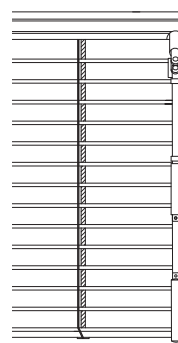

motor

klika

Popis

Žaluzie:

- montáž na stěnu, strop, do okenního výklenku
- ideální pro zastínění větších ploch
- nelze v šikmém provedení

Horní nosič:

- **INT-35, INT-50:** rozměr 40 x 40 mm
- **INT-50 H:** rozměr 56 x 58 mm, větší horní profil umožňuje zvolit větší rozměry žaluzie
- u INT-50 H je možno nosič překrýt povrchově upraveným krycím plechem

Lamela:

- hliníková, šíře 35 nebo 50 mm
- výběr z mnoha barevných odstínů, u lamely šíře 50 mm, i v imitaci dřeva

Ovládání ruční:

- klika,
- nekonečná šňůra nebo řetěz (*pouze INT-35, INT-50*)

Ovládání motorické:

- elektromotor 230 V, ovládaný vypínačem, řídicí automatikou nebo dálkovým ovládním

Technické údaje

Typ žaluzie	Mezní rozměry				
	Šířka lamely [mm]	Šířka [cm]		Výška [cm]	Maximální plocha [m ²]
		Minimální	Maximální	Maximální	
INT-50 - šňůra / řetěz / klika	50	50	350	300	7
INT-50 - motor		60			
INT-35 - šňůra / řetěz / klika	35	50	250	300	5
INT-35 - motor		60			
INT-50 H - klika	50	50	350	400	8
INT-50 H - motor					9

klika v klidové poloze

klika v manipulační poloze

Typ žaluzie	Výška stažené žaluzie (nábalu)				
	při výšce žaluzie 100 cm	při výšce žaluzie 150 cm	při výšce žaluzie 200 cm	při výšce žaluzie 300 cm	při výšce žaluzie 400 cm
INT-35	8 cm	9 cm	10 cm	12 cm	-
INT-50	9,5 cm	11 cm	12 cm	15 cm	-
INT-50 H	13,5 cm	16 cm	17 cm	20 cm	22 cm