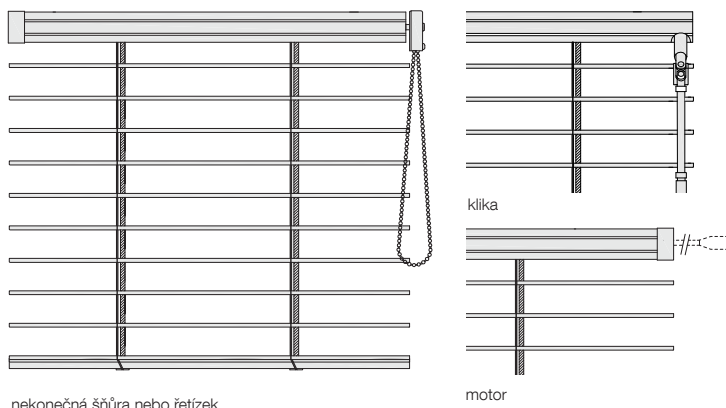

INT

Žaluzie INT jsou zkonstruovány tak, aby byly schopné zastínit větší plochy v interiéru. Jedná se o žaluzie s šířkou lamely 35 nebo 50 mm.

Vyjmají se na velkých prosklených plochách, a s ohledem na jejich provedení jsou vhodné i jako dělicí prvek prostoru. Ovládání je možno řešit třemi způsoby: řetízkem, klikou nebo motorem.

Vyrábíme Vaše žaluzie ...

CLIMAX 

t o n e j l e p š í p o d s l u n c e m

Vyobrazení výrobku

Žaluzie INT-35, INT-50

nekonečná šňůra nebo řetěz

motor

Žaluzie INT-50 H

motor

klika

Popis

Žaluzie:

- montáž na stěnu, strop, do okenního výklenku
- ideální pro zastínění větších ploch
- nelze v šikmém provedení

Horní nosič:

- **INT-35, INT-50:** rozměr 40 x 40 mm
- **INT-50 H:** rozměr 56 x 58 mm, větší horní profil umožňuje zvolit větší rozměry žaluzie
- u INT-50 H je možno nosič překrýt povrchově upraveným krycím plechem

Lamela:

- hliníková, šíře 35 nebo 50 mm
- výběr z mnoha barevných odstínů, u lamely šíře 50 mm, i v imitaci dřeva

Ovládání ruční:

- klika,
- nekonečná šňůra nebo řetěz (*pouze INT-35, INT-50*)

Ovládání motorické: