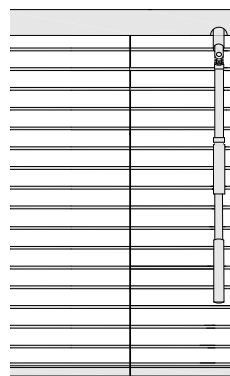

klika

motor

Popis

Žaluzie:

- montáž na křídlo okna (u lamely 16 a 25 mm), na stěnu, nebo strop, do okenního výklenku
- do všech typů oken (mimo střešních)
- nelze v šikmém provedení
- boční vedení žaluzie - standardně ocelové lanko, volitelně vedení silonem nebo bez bočního vedení

Lamela:

- MONO SC - hliníková šíře 25 nebo 16 mm
- MONOKOMANDO - hliníková šíře 25, 16 nebo 35 mm
- výběr z více než 70 barevných odstínů včetně imitací dřeva či perforovaných lamel

Ostatní komponenty:

- žebříček sladěný s barvou lamely