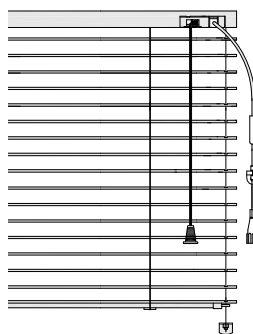

Žaluzie SUPER
interiérové provedení

táhlo a provázek s brzdou,
čelní vývod

Žaluzie SUPER
interiérové provedení

táhlo a provázek,
boční vývod

Popis

Žaluzie:

- meziskelní provedení - montáž mezi skla okna
- interiérové provedení - montáž na křídlo okna, na stěnu, do okenního výklenku
- vhodná do všech typů oken (mimo střešních)
- u lamely širě 25 mm na výběr provedení domykateľné (celostínící) nebo nedomykateľné, u lamely širě 16 mm provedení pouze nedomykateľné viz *Provedení žaluzie* lze v šikmém provedení
- boční vedení silon nebo ocelové lanko

Ostatní komponenty:

- barevně sladěny s horním nosičem a lamelou

Lamela:

- hliníková, širě 25 nebo 16 mm
- výběr z více než 70 barevných odstínů včetně imitací dřeva či perforovaných lamel

Ovládání ruční:

- interiérové provedení
 - provázek s brzdou a tyčka
 - provázek s brzdou a táhlo
 - provázek a táhlo
- meziskelní provedení
 - provázek a táhlo

Technické údaje

Mezní rozměry					
Typ žaluzie SUPER	Širka lamely [mm]	Širka [cm]		Výška [cm]	Maximální plocha [m ²]
		Minimální	Maximální		
Interiérové provedení	25	30	250	250	6
Meziskelní provedení	16		160	230	3,68